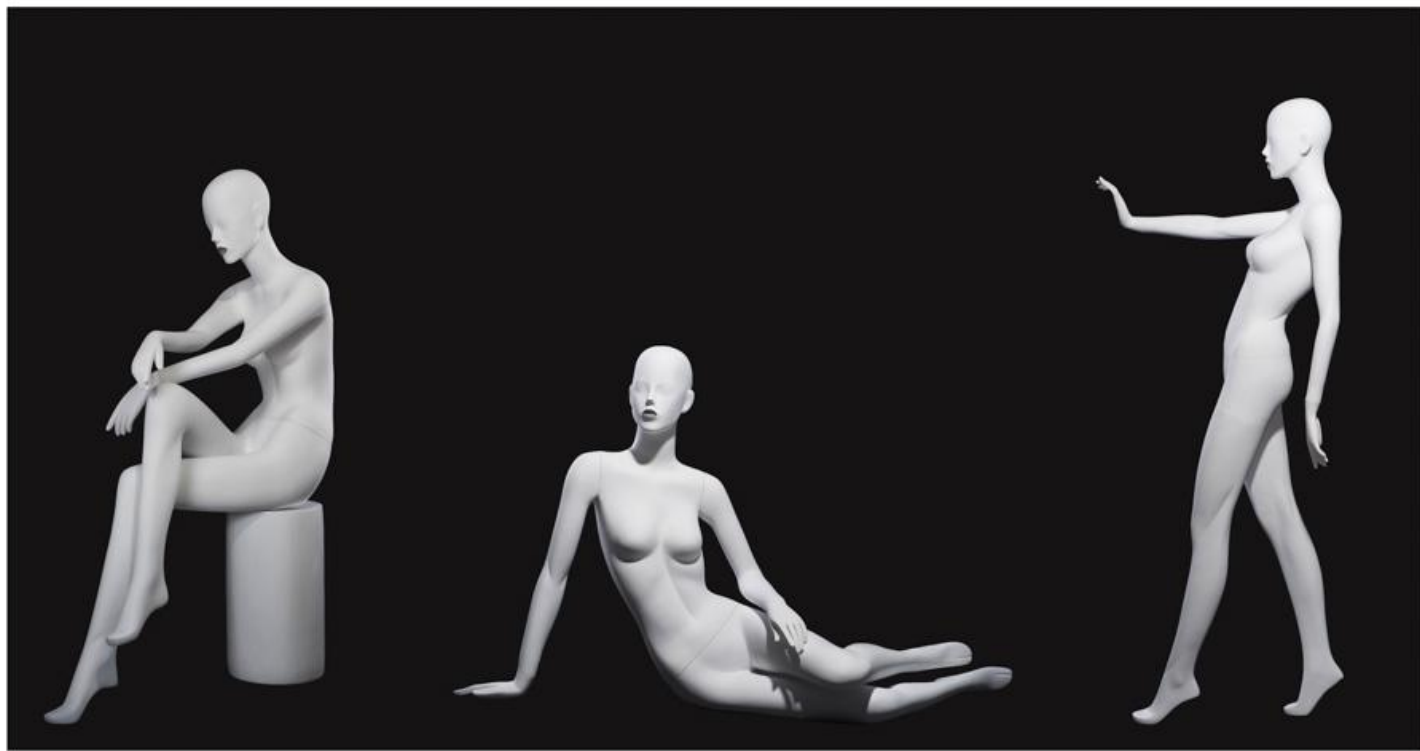

NLEILA-4 Dimensions

• Height:	188cm
• Shoulder:	38cm
• Chest:	85cm
• Waist:	63cm
• Hip:	87cm

NLEILA-7 Dimensions

• Height:	188cm
• Shoulder:	38cm
• Chest:	85cm
• Waist:	63cm
• Hip:	87cm

NLEILA-5 Dimensions

• Height:	188cm
• Shoulder:	38cm
• Chest:	85cm
• Waist:	63cm
• Hip:	87cm