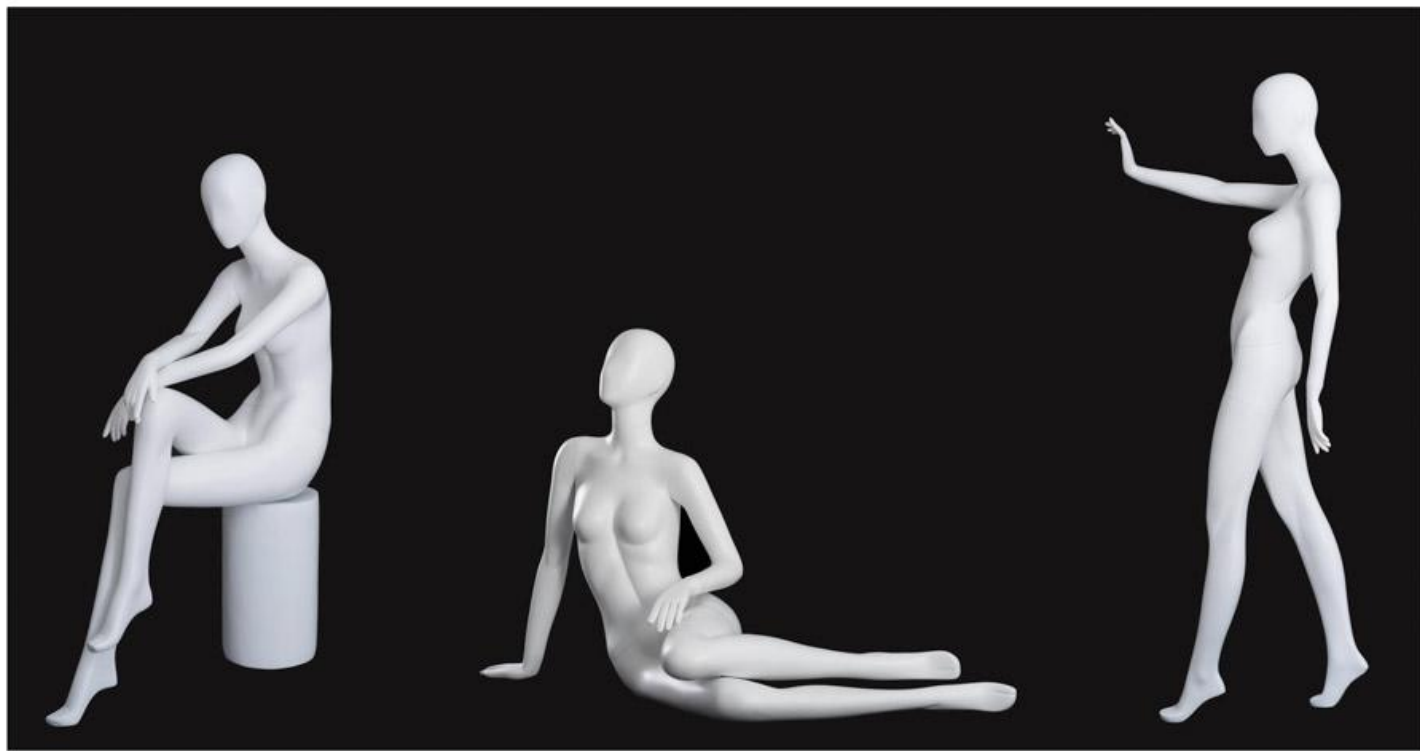

LEILA-1 Dimensions

• Height:	188cm
• Shoulder:	38cm
• Chest:	85cm
• Waist:	63cm
• Hip:	87cm

LEILA-2 Dimensions

• Height:	188cm
• Shoulder:	38cm
• Chest:	85cm
• Waist:	63cm
• Hip:	87cm

LEILA-3 Dimensions

• Height:	188cm
• Shoulder:	38cm
• Chest:	85cm
• Waist:	63cm
• Hip:	87cm

LEILA-6 Dimensions

• Height:	188cm
• Shoulder:	38cm
• Chest:	85cm
• Waist:	63cm
• Hip:	87cm

LEILA-4 Dimensions

• Height:	188cm
• Shoulder:	38cm
• Chest:	85cm
• Waist:	63cm
• Hip:	87cm

LEILA-7 Dimensions

• Height:	188cm
• Shoulder:	38cm
• Chest:	85cm
• Waist:	63cm
• Hip:	87cm