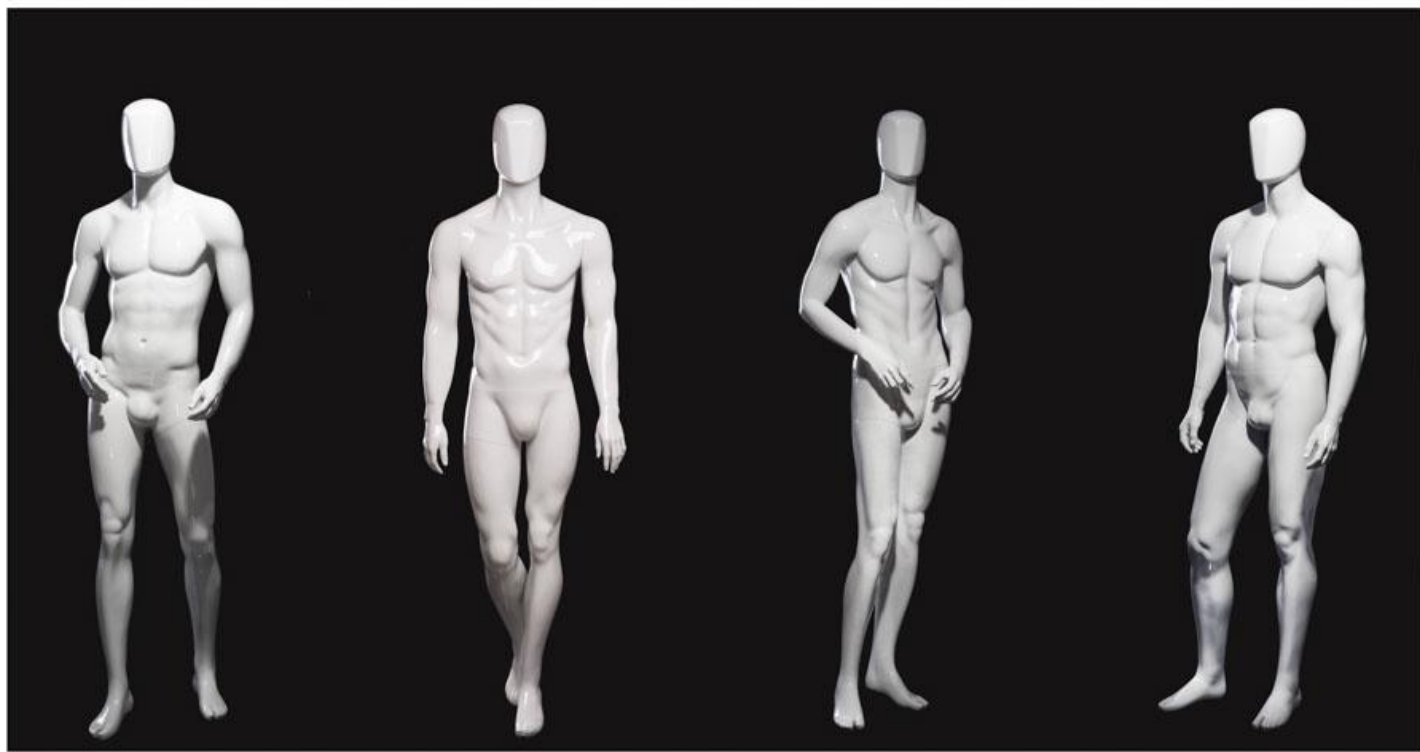

LEON-2	Dimensions
• Height:	165cm
• Shoulder:	51cm
• Chest:	96cm
• Waist:	74cm
• Hip:	94cm

LEON-3	Dimensions
• Height:	185cm
• Shoulder:	51cm
• Chest:	96cm
• Waist:	74cm
• Hip:	94cm

LEON-4	Dimensions
• Height:	188cm
• Shoulder:	56cm
• Chest:	100cm
• Waist:	77cm
• Hip:	99cm

KEVIN-1 *Dimension*

• Height:	188cm
• Shoulder:	53cm
• Chest:	102cm
• Waist:	80cm
• Hip:	98cm

KEVIN-2 *Dimension*

• Height:	188cm
• Shoulder:	52cm
• Chest:	99cm
• Waist:	80cm
• Hip:	98cm

KEVIN-3 *Dimension*

• Height:	188cm
• Shoulder:	52cm
• Chest:	104cm
• Waist:	82cm
• Hip:	100cm

KEVIN-4 *Dimension*

• Height:	190cm
• Shoulder:	54cm
• Chest:	96cm
• Waist:	77cm
• Hip:	100cm

MARTIN-1 Dimension

- Height: 188cm
- Shoulder: 53cm
- Chest: 101cm
- Waist: 79cm
- Hip: 95cm