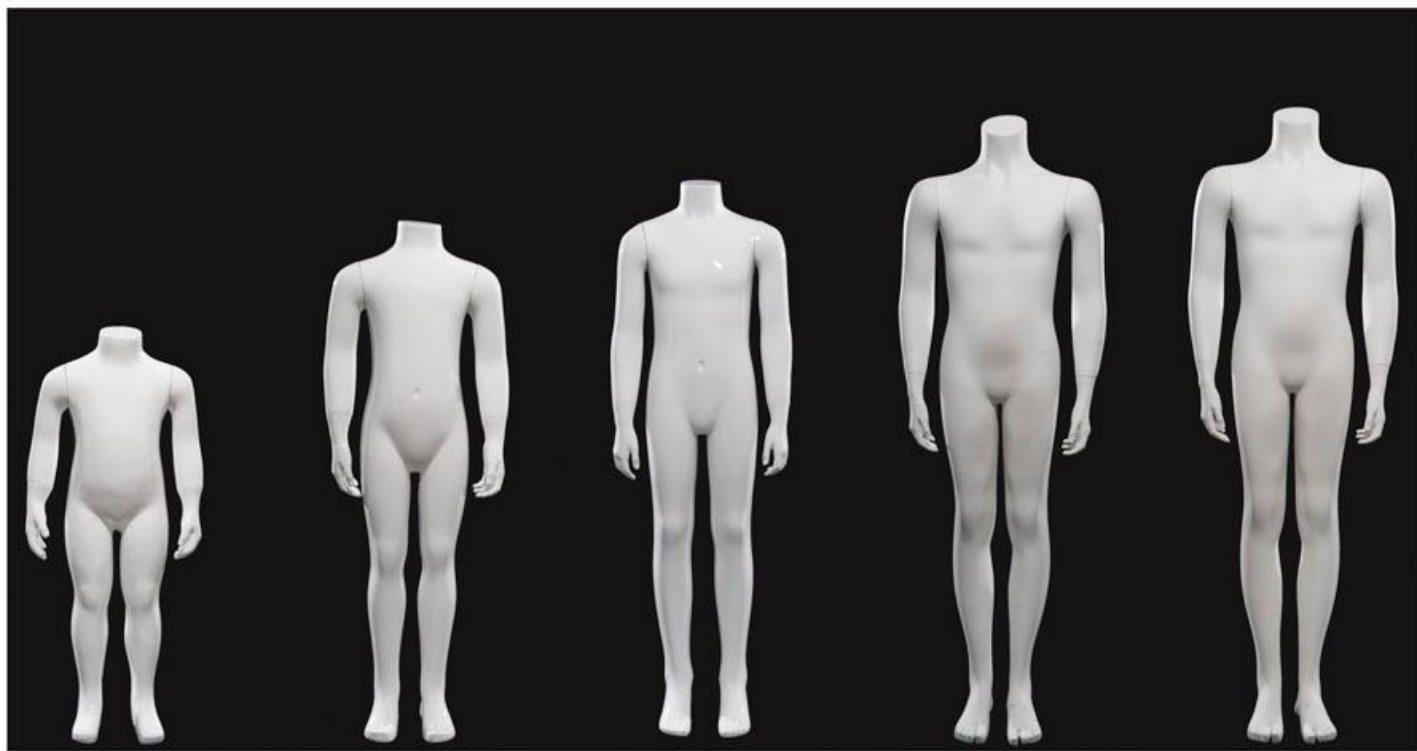

CLARK-2 / Dimensions

• Height:	118cm
•	
•	
•	
•	
•	

CLARK-3 / Dimensions

• Height:	120cm
•	
•	
•	
•	
•	

CLARK-4 / Dimensions

• Height:	/cm
•	
•	
•	
•	
•	

CLARK-1 *Dimensions*

• Height:	108cm
•	
•	
•	
•	
•	

CLARK-6 *Dimensions*

• Height:	52cm
•	
•	
•	
•	
•	

CLARK-7 *Dimensions*

• Height:	120cm
•	
•	
•	
•	
•	

CLARK-8 *Dimensions*

• Height:	115cm
•	
•	
•	
•	
•	

KE-1	Dimensions	KE-2	Dimensions	KE-3	Dimensions	KE-4	Dimensions	KE-5	Dimensions	KE-6	Dimensions
• Height:	116cm	• Height:	76cm	• Height:	118cm	• Height:	110cm	• Height:	135cm	• Height:	141cm
•		•		•		•		•		•	
•		•		•		•		•		•	
•		•		•		•		•		•	
•		•		•		•		•		•	
•		•		•		•		•		•	
•		•		•		•		•		•	